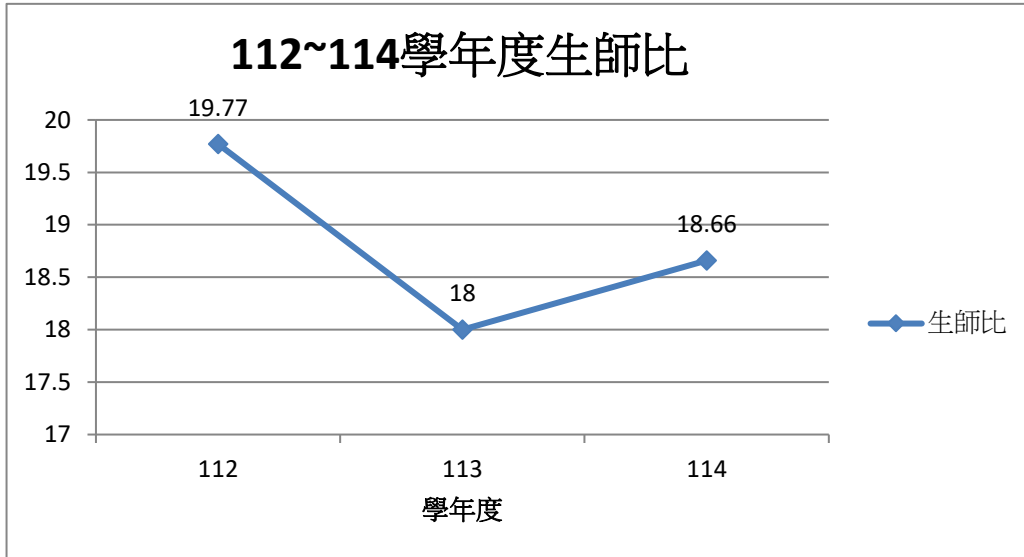

近三年生師比與變動趨勢圖

學年度	112	113	114
生師比	19.77	18	18.66

註：各學年度數據以每年10月15日填報技專資料庫數據為準。